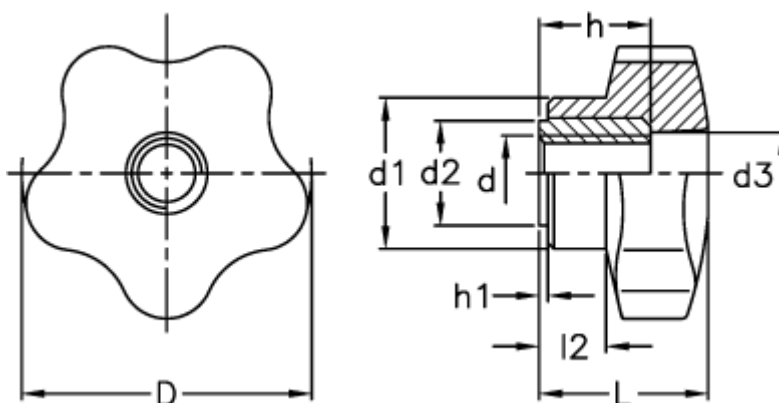

Varenummer: 2302067901  
Beskrivelse: E+G Stjernegreb  
VC.254/85 B-M16

## Mål

D = 85  
d1 = 35  
d2 = 24  
d3 = 18  
d 6H = M16  
h = 35  
h1 = 2.0  
L = 56

l2 = 32